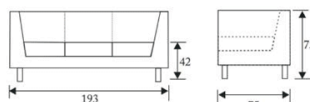

โซฟาปรับแขก 3 ที่นั่ง รุ่น BESTA-3
ก.193xล.75xส.73 CM.

Kasemsiri
www.KSSFurniture.com

โซฟาปรับแขก 3 ที่นั่ง รุ่น BESTA-3
ก.193xล.75xส.73 CM.

ชื่อสินค้า : BESTA-3

หมวดหมู่สินค้า : โซฟาชุดเล็ก

แบรนด์สินค้า : MONO

รายละเอียด : โซฟาปรับแขก 3 ที่นั่ง รุ่น BESTA-3 ขนาด ก.193xล.75xส.73 CM. โซฟาราคาพิเศษ โมโน

BESTA-3(หนังเทียมทั้งตัว)

รายละเอียด : โซฟาปรับแขก 3 ที่นั่ง รุ่น BESTA-3 ขนาด ก.193xล.75xส.73 CM. โซฟาราคาพิเศษ โมโน