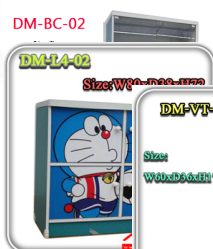

ราคา 23,300 บาท

DM-9937A(Hi-Gloss-เตียง)

รายละเอียด : เตียงโด้รัม่อน 5ฟุต(ไม่รวมที่นอน) ขนาด ก1580xล2050xส960มม.
ดห้องนอน โด้รัม่อน

ราคา 30,300 บาท

รายการสินค้า 805995093::DoraemonCandySet

ชื่อสินค้า : DoraemonCandySet

รายการสินค้า 805995093::DoraemonFootballSet

ชื่อสินค้า : DoraemonFootballSet

หมวดหมู่สินค้า : ชุดห้องนอน

แบรนด์สินค้า : Doraemon

รายละเอียด : โตรม่อนชุดห้องนอน ชุด ฟุตบอล 11 ชิ้น (ราคาพิเศษ)

ชุดห้องนอน คิตตี้