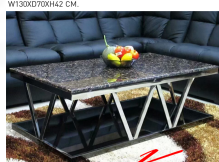

### KEELIN(คีลิน) โต๊ะกลางโครสแตนเลสหน้าหิน W130XD70XH42 CM.

*Kasemsiri*  
www.KSSFurniture.com

KEELIN(คีลิน) โต๊ะกลางโครสแตนเลสหน้าหิน ก้อนหินอ่อนสีดำเทา ดีไซน์สวย วัสดุทนแล่นสวยงามแข็งแรง รับน้ำหนักได้

กระจก

ชื่อสินค้า : KEELIN(คีลิน)

หมวดหมู่สินค้า : โต๊ะกลางโซฟา

แบรนด์สินค้า : BESTCHOICE

รายละเอียด : โต๊ะกลางโซฟา โครสแตนเลสแข็งแรง หน้าหินอ่อนสีดำเทา ขนาด ก1300xล700xส420 มม.

ด้านล่างกระจกสีดำ โต๊ะกลางโซฟา เบสช้อยส์

### KEELIN(คีลิน)

รายละเอียด : โต๊ะกลางโซฟา โครสแตนเลสแข็งแรง หน้าหินอ่อนสีดำเทา ขนาด ก1300xล700xส420 มม.

ด้านล่างกระจกสีดำ โต๊ะกลางโซฟา เบสช้อยส์

ราคา 11,100 บาท

เกษมศิริเฟอร์นิเจอร์ KssFurniture.com

เลขที่ 48/5-6 หมู่ที่ 2 ตำบล ปลายบาง อำเภอ บางกรวย จังหวัด นนทบุรี 11130