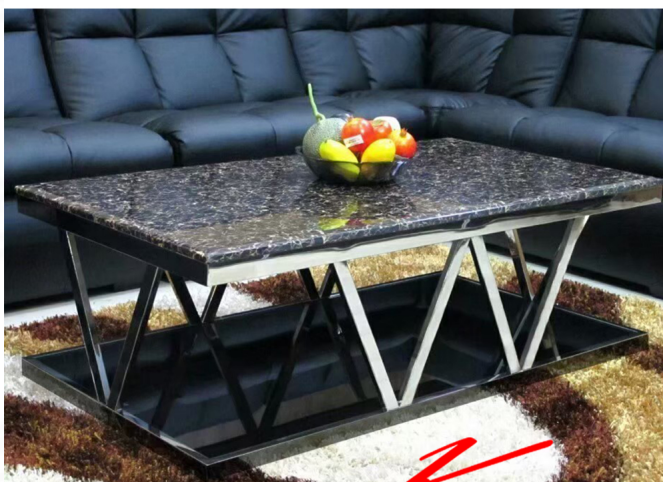

### KEELIN(คีลิน) โต๊ะกลางโครสแตนเลสหน้าหิน W130XD70XH42 CM.

*Kasemsiri*  
www.KSSFurniture.com

KEELIN(คีลิน) โต๊ะกลางโครสแตนเลสหน้าหิน ก้อนหินอ่อนสีดำเทา ดีไซน์สวย วัสดุทนแล่นสวยงามแข็งแรง รับน้ำหนักได้

กระจก

ชื่อสินค้า : KEELIN(คีลิน)

หมวดหมู่สินค้า : โต๊ะกลางโซฟา

แบรนด์สินค้า : BESTCHOICE

รายละเอียด : โต๊ะกลางโซฟา โครสแตนเลสแข็งแรง หน้าหินอ่อนสีดำเทา ขนาด ก1300xล700xส420 มม.

ด้านล่างกระจกสีดำ โต๊ะกลางโซฟา เบสช้อยส์

### KEELIN(คีลิน)

รายละเอียด : โต๊ะกลางโซฟา โครสแตนเลสแข็งแรง หน้าหินอ่อนสีดำเทา ขนาด ก1300xล700xส420 มม.

ด้านล่างกระจกสีดำ โต๊ะกลางโซฟา เบสช้อยส์

ราคา 11,100 บาท

เกษมศิริเฟอร์นิเจอร์ KssFurniture.com

เลขที่ 48/5-6 หมู่ที่ 2 ตำบล ปลายบาง อำเภอ บางกรวย จังหวัด นนทบุรี 11130