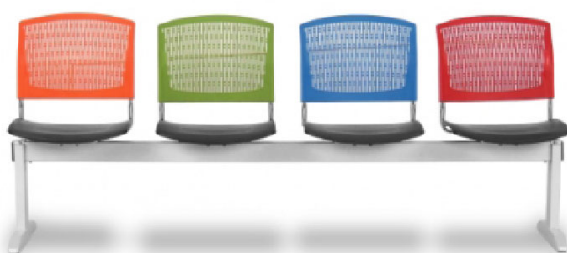

รายการสินค้า 84075::FOT-04

FOT 04

Material : **พนักพิงเปลือก PP /ขาเหล็กพ่นสีบรอนซ์**
Key Feature : ผลิตด้วยวัสดุแข็งแรงทนทาน
Dimension : W 160 x D 55.5 x H 81.5 cm.

ชื่อสินค้า : FOT-04

หมวดหมู่สินค้า : เก้าอี้พักคอย

แบรนด์สินค้า : MONO

รายละเอียด : เก้าอี้แถว 4ที่นั่ง ขนาด ก2175xล555xส815 มม. พนักพิงเป็นพลาสติกที่มีความยืดหยุ่นสูง
เก้าอี้รับแขก โมโน

FOT-04

รายละเอียด : เก้าอี้แถว 4ที่นั่ง ขนาด ก2175xล555xส815 มม. พนักพิงเป็นพลาสติกที่มีความยืดหยุ่นสูง
เก้าอี้รับแขก โมโน

ราคา 7,700 บาท