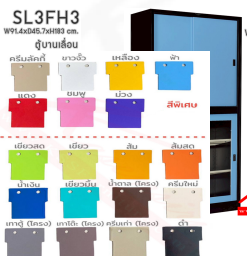

SL3FH3

W91.4xD45.7xH183 cm.

ตู้เอกสารบานเลื่อน
สูง 3 ฟุต
บนทึบ
ล่างกระจก

SL3FH3
W91.4xD45.7xH183 cm.
ตู้เอกสารบานเลื่อน
สูง 3 ฟุต
บนทึบ
ล่างกระจก

ชื่อสินค้า : SL3FH3

หมวดหมู่สินค้า : ตู้เอกสารเหล็ก

แบรนด์สินค้า : Elegant

รายละเอียด : ตู้เอกสารเหล็ก บานเลื่อน บนทึบ ล่างกระจก สูง 3 ฟุต แผ่นชั้นปรับระดับ 4 แผ่น ขนาด 914x457x1830 มม. สามารถเลือกได้ทั้งสีมาตรฐานและสีพิเศษ ตู้เอกสารเหล็ก อีลิแกนต์

SL3FH3

รายละเอียด : ตู้เอกสารเหล็ก บานเลื่อน บนทึบ ล่างกระจก สูง 3 ฟุต แผ่นชั้นปรับระดับ 4 แผ่น ขนาด 914x457x1830 มม. สามารถเลือกได้ทั้งสีมาตรฐานและสีพิเศษ ตู้เอกสารเหล็ก อีลิแกนต์

ราคา 7,100 บาท

SL3FH3(สีสันพิเศษ)

รายละเอียด : ตู้เอกสารเหล็ก บานเลื่อน บนทึบ ล่างกระจก สูง 3 ฟุต 2 แผ่นชั้นปรับระดับ 4 แผ่น ขนาด 914x457xส1830มม. สามารถล็อกได้ทั้งสีมาตรฐานและสีสันพิเศษ ตู้เอกสารเหล็ก อีลิแกนต์