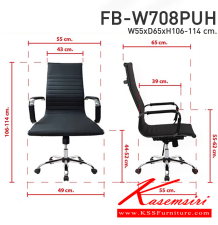

FB-W708PUH

W55xD65xH106-114 cm.

รองรับน้ำหนักได้ถึง 110 KG

FB-W708PUH
W55xD65xH106-114 cm.

FB-W708PUH
W55xD65xH106-114 cm.

FB-W708PUH
W55xD65xH106-114 cm.

CL-W708PUH
106H x 57W x 54D cm.

1 YEAR WARRANTY

ชื่อสินค้า : FB-W708PUH

หมวดหมู่สินค้า : เก้าอี้สำนักงาน (พนักพิงสูง)

แบรนด์สินค้า : โจโล

รายละเอียด : เก้าอี้ผู้บริหาร โครงสร้างเหล็กชุบโครเมียมทั้งตัว หุ้มหนังPU ล้อPV ใช้คัพคุณภาพดี ขนาด 550x650x1060-1140มม. ***สินค้ารับประกัน 1 ปี *** มี 2 สี(สีขาว,สีดำ) เก้าอี้ผู้บริหาร CL

FB-W708PUH(สีดำ)

รายละเอียด : เก้าอี้ผู้บริหาร โครงสร้างเหล็กชุบโครเมียมทั้งตัว หุ้มหนังPU ล้อPV ใช้คัพคุณภาพดี ขนาด 550x650x1060-1140มม. ***สินค้ารับประกัน 1 ปี *** มี 2 สี(สีขาว,สีดำ) เก้าอี้ผู้บริหาร CL

ราคา 3,200 บาท

FB-W708PUH(สีขาว)

รายละเอียด : เก้าอี้ผู้บริหาร โครงสร้างเหล็กชุบโครเมียมทั้งตัว หุ้มหนังPU ล้อPV ใช้อัพคุณภาพดี ขนาด 550xล650xล1060-1140มม. ***สินค้ารับประกัน 1 ปี *** มี 2 สี(สีขาว,สีดำ) เก้าอี้ผู้บริหาร CL