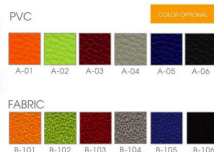

F1-C

115 45 70 62 : cm

Kasemsiri
www.KSSFurniture.com

F1-C
115 45 70 62 : cm

PVC
A-01 A-02 A-03 A-04 A-05 A-06

FABRIC
B-101 B-102 B-103 B-104 B-105 B-106

Kasemsiri
www.KSSFurniture.com

Kasemsiri
www.KSSFurniture.com