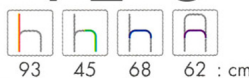

F2-C

93 45 68 62 : cm

Kasemsiri
www.KSSFurniture.com

F2-C

93 45 68 62 : cm

PVC

Color choice

A-01 A-02 A-03 A-04 A-05 A-06