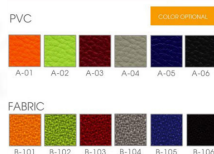

F2-C

93 45 68 62 : cm

Kasemsiri
www.KSSFurniture.com

F2-C

93 45 68 62 : cm

PVC

Color choice

A-01 A-02 A-03 A-04 A-05 A-06