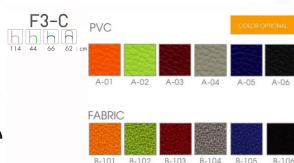

รายการสินค้า 84063::F3-C

ชื่อสินค้า : F3-C

หมวดหมู่สินค้า : เก้าอี้สำนักงาน (พนักพิงสูง)

แบรนด์สินค้า : Forte

รายละเอียด : เก้าอี้ผู้บริหาร F3-C ขนาด ก620Xล660Xส1140 มม. สูงถึงที่นั่ง 440 มม. หุ้มได้2แบบ ฟ้าฝ้าย,หนังเทียม มีก้นโยก ปรับสูงต่ำด้วยระบบใช้คแก๊ส ขาชุปโครเมียม (สินค้ารับประกันคุณภาพ 1 ปี ไม่รวมวัสดุหุ้ม) เก้าอี้ผู้บริหาร ฟอर्ट

F3-C(หนังเทียม)

รายละเอียด : เก้าอี้ผู้บริหาร F3-C ขนาด ก620Xล660Xส1140 มม. สูงถึงที่นั่ง 440 มม. หุ้มหนังเทียม ก้นโยก ปรับสูงต่ำด้วยระบบใช้คแก๊ส ขาชุปโครเมียม (สินค้ารับประกันคุณภาพ 1 ปี ไม่รวมวัสดุหุ้ม) เก้าอี้ผู้บริหาร ฟอर्ट

ราคา 5,300 บาท