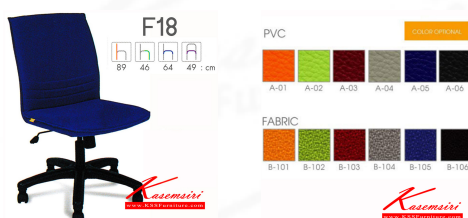

## รายการสินค้า 27022::F18

ชื่อสินค้า : F18

หมวดหมู่สินค้า : เก้าอี้สำนักงาน

แบรนด์สินค้า : Forte

รายละเอียด : เก้าอี้ผู้บริหาร F18 ขนาด ก490xล640xส890 มม. สูงถึงที่นั่ง 460 มม. หุ้มได้2แบบ ฟ้าฝ้าย,หนังเทียม ไม่มีเท้าแขน มีกอนโยก ปรับสูงต่ำด้วยระบบใช้คาน้ำกด ขาพลาสติกอย่างดี สินค้ารับประกันคุณภาพ 1 ปี (ไม่รวมวัสดุหุ้ม) เก้าอี้สำนักงาน พอร์ตโต้

### F18(หนังเทียม)

รายละเอียด : เก้าอี้ผู้บริหาร F18 ขนาด ก490xล640xส890 มม. สูงถึงที่นั่ง 460 มม. หุ้มหนังเทียม ไม่มีเท้าแขน มีกอนโยก ปรับสูงต่ำด้วยระบบใช้คาน้ำกด ขาพลาสติกอย่างดี (สินค้ารับประกันคุณภาพ 1 ปี ไม่รวมวัสดุหุ้ม) เก้าอี้สำนักงาน พอร์ตโต้

## F18(ผ้าฝ้าย)

**รายละเอียด :** เก้าอี้ผู้บริหาร F18 ขนาด ก490Xล640Xส890 มม. สูงถึงที่นั่ง 460 มม. หุ้มผ้าฝ้าย ไม่มีเท้าแขน  
ก้นโยก ปรับสูงต่ำด้วยระบบโซคแก๊ส ขาพลาสติกอย่างดี (สินค้ารับประกันคุณภาพ 1 ปี ไม่รวมวัสดุหุ้ม)  
เก้าอี้สำนักงาน พอร์ต