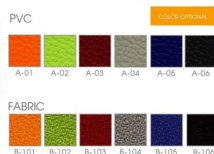

F18-C

F18-C
87 44 64 49 : cm

ชื่อสินค้า : F18-C

หมวดหมู่สินค้า : เก้าอี้สำนักงาน

แบรนด์สินค้า : Forte

รายละเอียด : เก้าอี้ผู้บริหาร F18-C ขนาด ก490Xล640Xส870 มม. สูงถึงที่นั่ง 440 มม. หุ้มได้2แบบ

ผ้าฝ้าย,หนังเทียม ไม่มีเท้าแขน มีกอนโยก ปรับสูงต่ำด้วยระบบโซลคแก๊ส ขาชุปโครเมียม (สินค้ารับประกันคุณภาพ 1 ปี ไม่รวมวัสดุหุ้ม) เก้าอี้สำนักงาน ฟอर्टเ