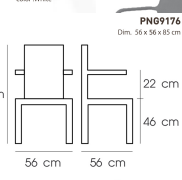

PNG9176

Dim. 56 x 56 x 85 cm

color : Orange

PNG9176
Dim. 56 x 56 x 85 cm
color : Orange

PNG9176
Dim. 56 x 56 x 85 cm
color :White

PNG9176
Dim. 56 x 56 x 85 cm

Kasemsiri
www.KSSFurniture.com

PNG9176
Dim. 56 x 56 x 85 cm
color :Grey

Kasemsiri
www.KSSFurniture.com

PNG9176
Dim. 56 x 56 x 85 cm
color :Green

Kasemsiri
www.KSSFurniture.com

PNG9176
Dim. 56 x 56 x 85 cm
color :Blue

Kasemsiri
www.KSSFurniture.com

ชื่อสินค้า : PNG9176

หมวดหมู่สินค้า : เก้าอี้แฟชั่น