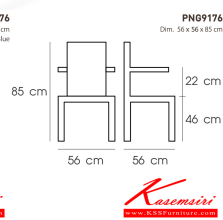

PNG9176

Dim. 56 x 56 x 85 cm

color : Orange

Kasemsiri
www.KSSFurniture.com

PNG9176
Dim. 56 x 56 x 85 cm
color : Orange

PNG9176
Dim. 56 x 56 x 85 cm
color : White

PNG9176
Dim. 56 x 56 x 85 cm
color : Gray

PNG9176
Dim. 56 x 56 x 85 cm
color : Green

PNG9176
Dim. 56 x 56 x 85 cm
color : Light Blue

PNG9176
Dim. 56 x 56 x 85 cm

ชื่อสินค้า : PNG9176

หมวดหมู่สินค้า : เก้าอี้แฟชั่น

แบรนด์สินค้า : PIONEER

รายละเอียด : ใช้งานได้ทั้ง indoor และ outdoor แข็งแรง เหนียว ทนทาน ทนต่อรอยขีดข่วน น้ำหนักเบา