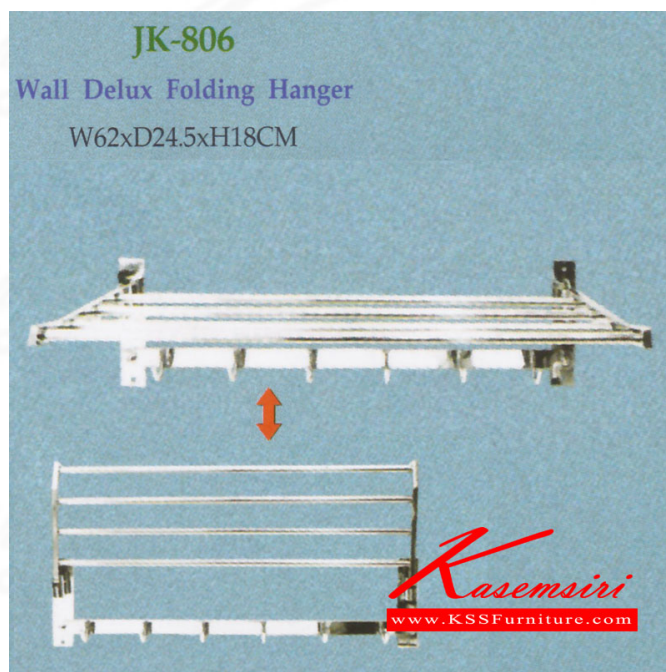

## รายการสินค้า 65050::jk-806

ชื่อสินค้า : jk-806

หมวดหมู่สินค้า : ราวสแตนเลส

แบรนด์สินค้า : JK

รายละเอียด : ราวติดผนัง สแตนเลส พับได้ ขนาด620x245x180 มม. (ราคานี้ไม่รวมติดตั้ง) ราวสแตนเลส เจค

**jk-806**

รายละเอียด : ราวติดผนัง สแตนเลส พับได้ ขนาด 620x245x180 มม. (ราคานี้ไม่รวมติดตั้ง) ราวสแตนเลส เจค