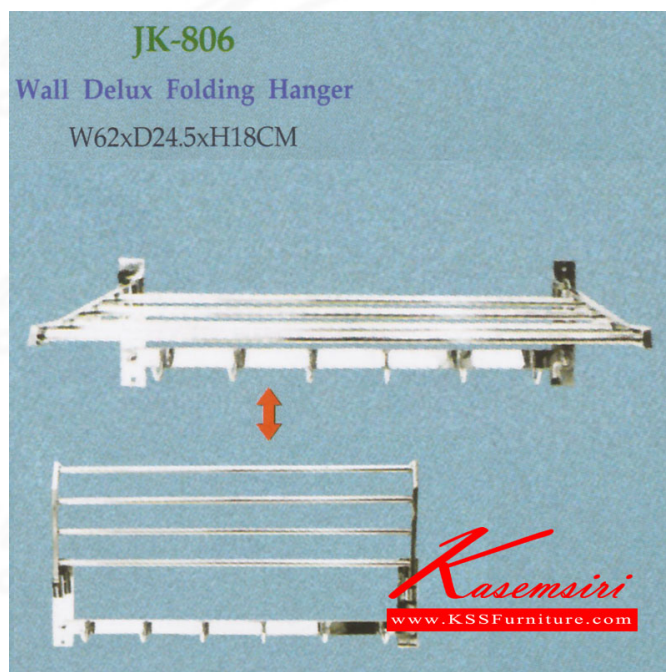

ชื่อสินค้า : jk-806

หมวดหมู่สินค้า : ราวสแตนเลส

แบรนด์สินค้า : JK

รายละเอียด : ราวติดผนัง สแตนเลส พับได้ ขนาด620x245x180 มม. (ราคานี้ไม่รวมติดตั้ง) ราวสแตนเลส เจค

jk-806

รายละเอียด : ราวติดผนัง สแตนเลส พับได้ ขนาด 620x245x180 มม. (ราคานี้ไม่รวมติดตั้ง) ราวสแตนเลส เจค