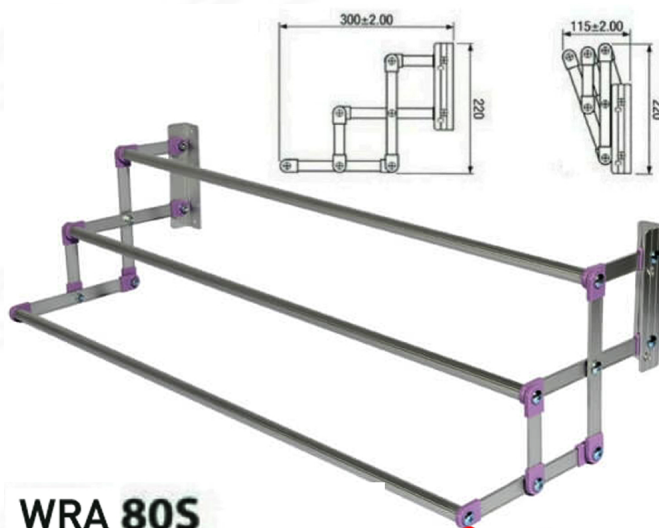

รายการสินค้า 51056::WRA80S(ราวแขวนพับได้ติดผนัง80ซม)

WRA 80S

ราวแขวนชั้นบันได 80 ซม. สีม่วง
W 82 x L 30 x H 22 cm.
0.71 kgs.

Kasemsiri
www.KSSFurniture.com