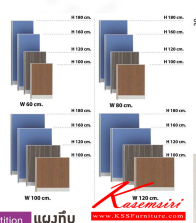

## รายการสินค้า 29077::MFN(H100)

MF-106N	600(W)
MF-108N	800(W)
MF-110N	1000(W)
MF-112N	1200(W)

ความสูง 100 ซม.  
ความกว้าง  
60,80,100,120 ซม.  
แผงทึบ(ไม่มีกล่องร้อยสายไฟ)

ชื่อสินค้า : MFN(H100)

หมวดหมู่สินค้า : พาร์ทิชั่น