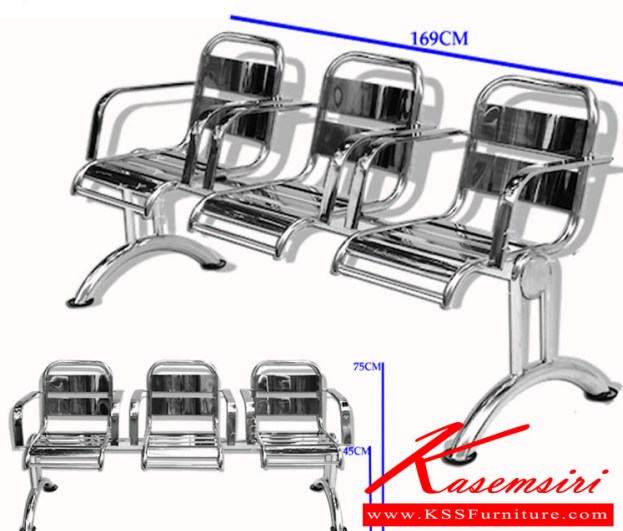

## รายการสินค้า 32050::JK-145-3

JK-145/3

ชื่อสินค้า : JK-145-3

หมวดหมู่สินค้า : เก้าอี้สแตนเลส

แบรนด์สินค้า : JK

รายละเอียด : เก้าอี้พักคอย 3 ที่นั่ง มีที่เท้าแขน เก้าอี้สแตนเลส เจค

**JK-145-3**

รายละเอียด : เก้าอี้พักคอย 3 ที่นั่ง มีที่เท้าแขน เก้าอี้สแตนเลส เจค