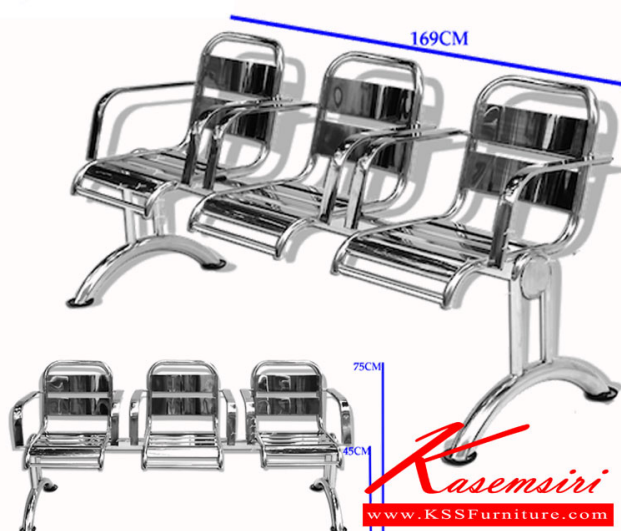

JK-145/3

ชื่อสินค้า : JK-145-3

หมวดหมู่สินค้า : เก้าอี้สแตนเลส

แบรนด์สินค้า : JK

รายละเอียด : เก้าอี้พักคอย 3 ที่นั่ง มีที่เท้าแขน เก้าอี้สแตนเลส เจค

JK-145-3

รายละเอียด : เก้าอี้พักคอย 3 ที่นั่ง มีที่เท้าแขน เก้าอี้สแตนเลส เจค