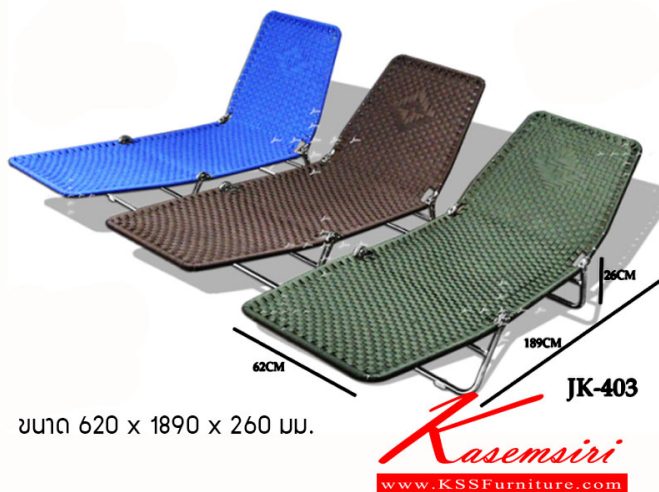

JK-403

เตียงสนามในล่อนถัก 3 พับ ปรับได้ 5 ระดับ

ขนาด 620 x 1890 x 260 มม.

JK-403

เตียงสนามในล่อนถัก 3 พับ ปรับได้ 5 ระดับ

ขนาด 620 x 1890 x 260 มม.

ชื่อสินค้า : JK-403

หมวดหมู่สินค้า : เก้าอี้สนาม

แบรนด์สินค้า : JK

รายละเอียด : เก้าอี้สนามในล่อนถัก (สายเข็มขัด) ขนาด620x1890x260มม. ปรับเอนได้ 5 ระดับ มีสีเขียว, น้ำตาล, ฟ้าเงิน เก้าอี้สนาม เฉาก

JK-403

รายละเอียด : เก้าอี้สนามในล่อนถัก (สายเข็มขัด) ขนาด620x1890x260มม. ปรับเอนได้ 5 ระดับ มีสีเขียว, น้ำตาล, ฟ้าเงิน เก้าอี้สนาม เฉาก