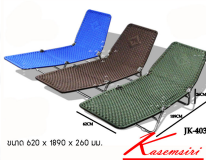

JK-403

เตียงสนามในล่อนถัก 3 พับ ปรับได้ 5 ระดับ

ขนาด 620 x 1890 x 260 มม.

JK-403

เตียงสนามในล่อนถัก 3 พับ ปรับได้ 5 ระดับ

ขนาด 620 x 1890 x 260 มม.

ชื่อสินค้า : JK-403

หมวดหมู่สินค้า : เก้าอี้สนาม

แบรนด์สินค้า : JK

รายละเอียด : เก้าอี้สนามในล่อนถัก (สายเข็มขัด) ขนาด620x1890x260มม. ปรับเอนได้ 5 ระดับ มีสีเขียว, น้ำตาล, ฟ้าเงิน เก้าอี้สนาม เฉาก

JK-403

รายละเอียด : เก้าอี้สนามในล่อนถัก (สายเข็มขัด) ขนาด620x1890x260มม. ปรับเอนได้ 5 ระดับ มีสีเขียว, น้ำตาล, ฟ้าเงิน เก้าอี้สนาม เฉาก