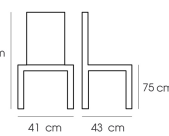

PN92313

Dim. 41 x 43 x 84.5 cm

color : cream

Kasemsiri
www.KSSFurniture.com

PN92313
Dim. 41 x 43 x 84.5 cm
color : cream

PN92313
Dim. 41 x 43 x 84.5 cm
color : white

PN92313
Color : BROWN
Size: Dim. 43x41x84

PN92313
Dim. 41 x 43 x 84.5 cm
color : black

PN92313
Dim. 41 x 43 x 84.5 cm

PN92313
Dim. 41 x 43 x 84.5 cm
color : green

PN92313 W41xD43xH84.5 CM.

ชื่อสินค้า : PN92313

หมวดหมู่สินค้า : เก้าอี้บาร์

แบรนด์สินค้า : PIONEER

รายละเอียด : เก้าอี้บาร์ PN92313 ขนาด ก410xล430xส845 มม. ขาไม้ เก้าอี้บาร์ ไฟร้อเนีย

PN92313 (black)

รายละเอียด : เก้าอี้บาร์ PN92313 ขนาด ก410xล430xส845 มม. ขาไม้ เก้าอี้บาร์ ไฟร้อเนีย

ราคา 2,900 บาท

PN92313 (white)

รายละเอียด : เก้าอี้บาร์ PN92313 ขนาด ก410xล430xส845 มม. ขาไม้ เก้าอี้บาร์ โพรโอนีย์

ราคา 2,900 บาท

PN92313 (cream)

รายละเอียด : เก้าอี้บาร์ PN92313 ขนาด ก410xล430xส845 มม. ขาไม้ เก้าอี้บาร์ โพรโอนีย์

ราคา 2,900 บาท