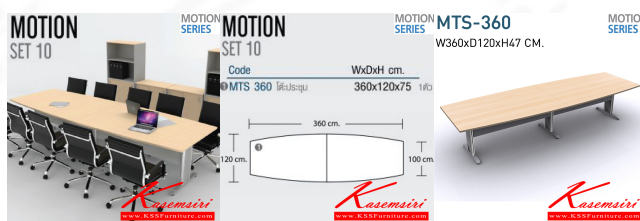

ชื่อสินค้า : MOTION-SET10

หมวดหมู่สินค้า : โต๊ะประชุม

แบรนด์สินค้า : MONO

รายละเอียด : ชุดโต๊ะทำงาน MTS-360 MOTION SERIES SET ท็อปโต๊ะหนา 28 มม.

ล็อกเปลี่ยนท็อปโต๊ะทำงานหลากหลาย ขาเหล็กชุบโครเมี่ยมตรงกลางพื้นสี สามารถเลือกสีพื้นได้
พร้อมอุปกรณ์เสริมต่างๆ ชุดโต๊ะทำงาน โมโน โต๊ะประชุม โมโน

MOTION-SET10

รายละเอียด : โต๊ะประชุม ขนาดใหญ่ 10-12 ที่นั่ง ท็อปเมลามีน หนา 35 มม. ขาเหล็กชุบโครเมี่ยม
ล็อกสีพื้นได้หลากหลาย ขนาดโดยรวม ก3600xล1200xส750มม.

ราคา 17,900 บาท

MOTION-SET10 (พร้อมกล่องไฟ2กล่อง)

รายละเอียด : ชุดโต๊ะทำงาน MOTION SERIES SET ท็อปโต๊ะหนา 28 มม. เลือกเปลี่ยนท็อปโต๊ะทำงานหลากหลาย
าเหล็กชุบโครเมียมตรงกลางพื้นสี สามารถเลือกสีพื้นได้ พร้อมอุปกรณ์เสริมต่างๆ ชุดโต๊ะทำงาน โมโน โต๊ะประชุม
มโน