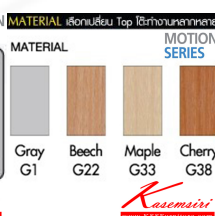

ชื่อสินค้า : MTS-180(8ที่นั่ง),MTS-240(10ที่นั่ง)

หมวดหมู่สินค้า : โต๊ะทำงานขาเหล็ก ท็อปไม้

แบรนด์สินค้า : MONO

รายละเอียด : โต๊ะประชุม Meeting table MT-180 ขนาด W180xD90xH75 CM. และ MT-240 ขนาด 240xD110xH75 CM. Top โต๊ะเมลามีนหนา 28 มม. สามารถเลือกสีได้ ขาเหล็กชุบโครเมี่ยมตรงกลางพื้นสี สามารถเลือกสีพื้นได้ โมโน โต๊ะทำงานขาเหล็ก ท็อปไม้

MTS-180(8ที่นั่ง)

รายละเอียด : โต๊ะประชุม Meeting table MT-180 ขนาด W180xD90xH75 CM. Top โต๊ะเมลามีนหนา 28 มม. สามารถเลือกสีได้ ขาเหล็กชุบโครเมี่ยมตรงกลางพื้นสี สามารถเลือกสีพื้นได้ โมโน โต๊ะทำงานขาเหล็ก ท็อปไม้

ราคา 8,600 บาท