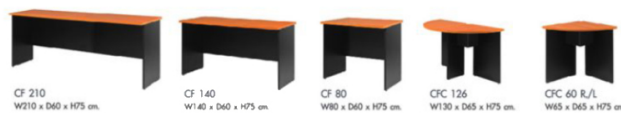

SET 4
โต๊ะประชุมสำหรับ 8 ที่นั่ง

ชื่อสินค้า : CON-SET4

หมวดหมู่สินค้า : โต๊ะประชุม

แบรนด์สินค้า : MONO

รายละเอียด : โต๊ะประชุม 8 ที่นั่ง ขนาด W270xD130xH75 CM. ประกอบด้วย CF-140(2),CFC-126(2) สีเชอร์รี่-ดำ,ML ท่อปกหนา 25 มม. โต๊ะประชุม โมโน ** ราคาไม่รวมเก้าอี้ **

CON-SET4(F)(เชอร์รี่ดำ)

รายละเอียด : โต๊ะประชุม 8 ที่นั่ง ขนาด W270xD130xH75 CM. ประกอบด้วย CF-140(2),CFC-126(2) สีเชอร์รี่-ดำ ท่อปกหนา 25 มม. โต๊ะประชุม โมโน ** ราคาไม่รวมเก้าอี้ **

ราคา 17,100 บาท

CON-SET4(ML)