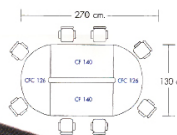

SET 4
โต๊ะประชุมสำหรับ 8 ที่นั่ง

ชื่อสินค้า : CON-SET4

หมวดหมู่สินค้า : โต๊ะประชุม

แบรนด์สินค้า : MONO

รายละเอียด : โต๊ะประชุม 8 ที่นั่ง ขนาด W270xD130xH75 CM. ประกอบด้วย CF-140(2),CFC-126(2) สีเชอร์รี่-ดำ,ML ท่อปกหนา 25 มม. โต๊ะประชุม โมโน ** ราคาไม่รวมเก้าอี้ **

CON-SET4(F)(เชอร์รี่ดำ)

รายละเอียด : โต๊ะประชุม 8 ที่นั่ง ขนาด W270xD130xH75 CM. ประกอบด้วย CF-140(2),CFC-126(2) สีเชอร์รี่-ดำ ท่อปกหนา 25 มม. โต๊ะประชุม โมโน ** ราคาไม่รวมเก้าอี้ **

ราคา 17,100 บาท

CON-SET4(ML)

รายละเอียด : โต๊ะประชุม8ที่นั่ง ขนาด W270xD130xH75 CM. ประกอบด้วย CF-140(2),CFC-126(2) ML
ออปหนา 25 มม. โต๊ะประชุม โมโน ** ราคานี้ไม่รวมเก้าอี้ **

ราคา 21,400 บาท

บริษัท เกษมศิริเฟอร์นิเจอร์ จำกัด

เวลาทำการ 9:00-18:00 น. ทุกวันอาทิตย์