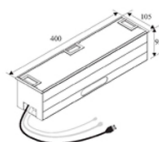

โต๊ะทำงานพร้อมกล่องไฟ
JKS-1500-60 ขนาด 150x60x75 CM.

โต๊ะทำงานพร้อมกล่องไฟ
JKS-1500-60 ขนาด 150x60x75 CM.

ชื่อสินค้า : JKS-1500-60

หมวดหมู่สินค้า : โต๊ะทำงานขาเหล็ก ท็อปไม้

แบรนด์สินค้า : MONO

รายละเอียด : โต๊ะโล่ง JKS 1500-60 ขนาด ก1500xล600xส750 มม. TOPเมลามีน ขาเหล็กพ่นสีดำ
สีชอร์รี่ดำ,บีสดำ,เทาดำ พร้อมกล่องไฟบนท็อปโต๊ะ โต๊ะทำงานขาเหล็ก ท็อปไม้ โมโน