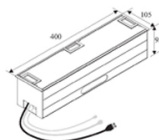

## รายการสินค้า 37044::JKS-1500-60

โต๊ะทำงานพร้อมกล่องไฟ  
JKS-1500-60 ขนาด 150x60x75 CM.

โต๊ะทำงานพร้อมกล่องไฟ  
JKS-1500-60 ขนาด 150x60x75 CM.

ชื่อสินค้า : JKS-1500-60

หมวดหมู่สินค้า : โต๊ะทำงานขาเหล็ก ท็อปไม้