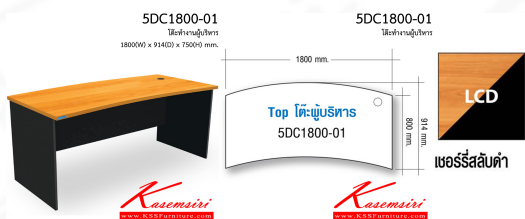

รายการสินค้า 61026::5DC1800-01

5DC1800-01

โต๊ะทำงานผู้บริหาร

1800(W) x 914(D) x 750(H) mm.

รายการ	วัสดุ	รายละเอียดสินค้า	ขนาด (มม.) (W) x (D) x (H)
1	5DC1800-01	โต๊ะทำงานผู้บริหาร	1800 x 914 x 750
2	SCM800	ชั้นวางของ	80 x 40 x 160
3	SCM810	ชั้นวางของ	80 x 40 x 160
4	SP0002	ถัง 3 ลิตรพลาสติก	472 x 516 x 60

ชื่อสินค้า : 5DC1800-01

หมวดหมู่สินค้า : โต๊ะสำนักงานเมลามีน

แบรนด์สินค้า : Smart FORM

รายละเอียด : โต๊ะผู้บริหาร ขนาด ก1800xล800xส750 มม. โต๊ะสำนักงานเมลามีน Smart FORM

5DC1800-01 (LCD)

รายละเอียด : โต๊ะผู้บริหาร ขนาด ก1800xล800xส750 มม. โต๊ะสำนักงานเมลามีน Smart FORM

ราคา 4,700 บาท

5DC1800-01 (WWD)