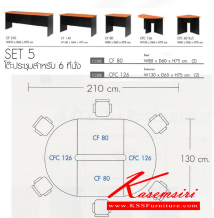

CF 210

W210 x D60 x H75 cm.

CF 140

W140 x D60 x H75 cm.

CF 80

W80 x D60 x H75 cm.

CFC 126

W120 x D65 x H75 cm.

CFC 60 R/L

W65 x D65 x H75 cm.

SET 5

โต๊ะประชุมสำหรับ 6 ที่นั่ง

Kasemsiri
www.KSSFurniture.com

ชื่อสินค้า : CON-SET5

หมวดหมู่สินค้า : โต๊ะประชุม

แบรนด์สินค้า : MONO

รายละเอียด : โต๊ะประชุม6ที่นั่ง ขนาด W210xD130xH75 CM. ประกอบด้วย CF-80(2),CFC-126(2) สีเซอริ้-ดำ,ML ท้อปหนา 25 มม. โต๊ะประชุม โมโน ** ราคาไม่รวมเก้าอี้ **

CON-SET5(F)(เซอริ้ดำ)

รายละเอียด : โต๊ะประชุม6ที่นั่ง ขนาด W210xD130xH75 CM. ประกอบด้วย CF-80(2),CFC-126(2) สีเซอริ้-ดำ ท้อปหนา 25 มม. โต๊ะประชุม โมโน ** ราคาไม่รวมเก้าอี้ **

ราคา 14,000 บาท

CON-SET5(ML)

รายละเอียด : โต๊ะประชุม6ที่นั่ง ขนาด W210xD130xH75 CM. ประกอบด้วย CF-80(2),CFC-126(2) ML
ออปหนา 25 มม. โต๊ะประชุม โมโน ** ราคาไม่รวมเก้าอี้ **

ราคา 17,600 บาท

รายการสินค้า 86084::MTS-360(14-16ที่นั่ง)