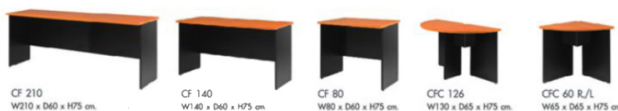

CF 210

W210 x D60 x H75 cm.

CF 140

W140 x D60 x H75 cm.

CF 80

W80 x D60 x H75 cm.

CFC 126

W120 x D65 x H75 cm.

CFC 60 R/L

W65 x D65 x H75 cm.

SET 5

โต๊ะประชุมสำหรับ 6 ที่นั่ง

Kasemsiri
www.KSSFurniture.com

ชื่อสินค้า : CON-SET5

หมวดหมู่สินค้า : โต๊ะประชุม

แบรนด์สินค้า : MONO

รายละเอียด : โต๊ะประชุม6ที่นั่ง ขนาด W210xD130xH75 CM. ประกอบด้วย CF-80(2),CFC-126(2) สีเซอริ้-ดำ,ML ท้อปหนา 25 มม. โต๊ะประชุม โมโน ** ราคาไม่รวมเก้าอี้ **

CON-SET5(F)(เซอริ้ดำ)

รายละเอียด : โต๊ะประชุม6ที่นั่ง ขนาด W210xD130xH75 CM. ประกอบด้วย CF-80(2),CFC-126(2) สีเซอริ้-ดำ ท้อปหนา 25 มม. โต๊ะประชุม โมโน ** ราคาไม่รวมเก้าอี้ **

ราคา 14,000 บาท

CON-SET5(ML)

รายละเอียด : โต๊ะประชุม6ที่นั่ง ขนาด W210xD130xH75 CM. ประกอบด้วย CF-80(2),CFC-126(2) ML
ออปหนา 25 มม. โต๊ะประชุม โมโน ** ราคาไม่รวมเก้าอี้ **

ราคา 17,600 บาท

รายการสินค้า 86084::MTS-360(14-16ที่นั่ง)