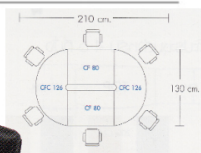

CF 210

W210 x D60 x H75 cm.

CF 140

W140 x D60 x H75 cm.

CF 80

W80 x D60 x H75 cm.

CFC 126

W120 x D65 x H75 cm.

CFC 60 R/L

W65 x D65 x H75 cm.

SET 5

โต๊ะประชุมสำหรับ 6 ที่นั่ง

Kasemsiri
www.KSSFurniture.com

ชื่อสินค้า : CON-SET5

หมวดหมู่สินค้า : โต๊ะประชุม

แบรนด์สินค้า : MONO

รายละเอียด : โต๊ะประชุม6ที่นั่ง ขนาด W210xD130xH75 CM. ประกอบด้วย CF-80(2),CFC-126(2) สีเซอริ้-ดำ,ML ท้อปหนา 25 มม. โต๊ะประชุม โมโน ** ราคาไม่รวมเก้าอี้ **

CON-SET5(F)(เซอริ้ดำ)

รายละเอียด : โต๊ะประชุม6ที่นั่ง ขนาด W210xD130xH75 CM. ประกอบด้วย CF-80(2),CFC-126(2) สีเซอริ้-ดำ ท้อปหนา 25 มม. โต๊ะประชุม โมโน ** ราคาไม่รวมเก้าอี้ **

ราคา 14,000 บาท

CON-SET5(ML)

รายละเอียด : โต๊ะประชุม6ที่นั่ง ขนาด W210xD130xH75 CM. ประกอบด้วย CF-80(2),CFC-126(2) ML
ออปหนา 25 มม. โต๊ะประชุม โมโน ** ราคาไม่รวมเก้าอี้ **

ราคา 17,600 บาท

รายการสินค้า 86084::MTS-360(14-16ที่นั่ง)