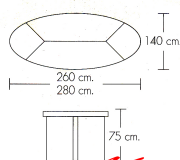

โต๊ะประชุมสำหรับ 6 ที่นั่ง

CODE **TO 260** Desk W260 x D140 x H75 cm.

โต๊ะประชุมสำหรับ 8 ที่นั่ง

CODE **TO 280** Desk W280 x D140 x H75 cm.

CONFERENCE

Cherry/G38

Black/G18

Kasemsiri
www.KSSFurniture.com

TO-260 W260xD140xH75CM.

TO-280 W280xD140xH75CM.

ชื่อสินค้า : TO-260,TO-280

หมวดหมู่สินค้า : โต๊ะประชุม

แบรนด์สินค้า : MONO

รายละเอียด : โต๊ะประชุม ทรงรี ขนาด 6-8 ที่นั่ง สีเชอร์รี่-ดำ

O-260 ขนาด ก2600xล1400xส750มม.

O-280 ขนาด ก2800xล1400xส750มม.

โต๊ะประชุม โมโน

TO-260

รายละเอียด : โต๊ะประชุม ทรงรี ขนาด 6 ที่นั่ง สีเชอร์รี่-ดำ TO-260 ขนาด ก2600xล1400xส750 มม. โต๊ะประชุม โมโน

ราคา 13,500 บาท

TO-280

รายละเอียด : โต๊ะประชุม ทรงรี ขนาด 8 ที่นั่ง สีชอร์รี่-ดำ TO-280 ขนาด ก2800xล1400xส750 มม. โต๊ะประชุม
มโ