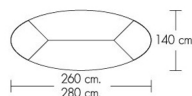

โต๊ะประชุมสำหรับ 6 ที่นั่ง

CODE **TO 260** Desk W260 x D140 x H75 cm.

โต๊ะประชุมสำหรับ 8 ที่นั่ง

CODE **TO 280** Desk W280 x D140 x H75 cm.

CONFERENCE

Cherry/G38

Black/G18

Kasemsiri
www.KSSFurniture.com

TO-260 W260xD140xH75CM.

TO-280 W280xD140xH75CM.

ชื่อสินค้า : TO-260,TO-280

หมวดหมู่สินค้า : โต๊ะประชุม

แบรนด์สินค้า : MONO

รายละเอียด : โต๊ะประชุม ทรงรี ขนาด 6-8 ที่นั่ง สีเชอร์รี่-ดำ

O-260 ขนาด ก2600xล1400xส750มม.