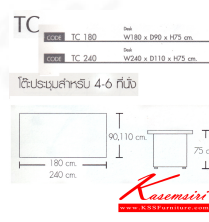

TC-180 W180xD90xH75CM.
TC-240 W240xD110xH75CM.

CONFERENCE

ชื่อสินค้า : TC-180,TC-240

หมวดหมู่สินค้า : โต๊ะประชุม

แบรนด์สินค้า : MONO

รายละเอียด : โต๊ะประชุม 4-6 ที่นั่ง ท็อปหนา 25 มม. มี 2 ขนาด

C-180 ขนาด ก1800xa900xa750มม.

C-240 ขนาด ก2400xa1100xa750มม.

โต๊ะประชุม โมโน

TC-180

รายละเอียด : โต๊ะประชุม 4 ที่นั่ง ท็อปหนา 25 มม.

C-180 ขนาด ก1800xa900xa750มม.

โต๊ะประชุม โมโน

ราคา 7,400 บาท

TC-240

รายละเอียด : โต๊ะประชุม 6 ที่นั่ง ท็อปหนา 25 มม.

C-240 ขนาด ก2400xล1100xส750มม.

โต๊ะประชุม โมโน

ราคา 8,900 บาท

บริษัท เกษมศิริเฟอร์นิเจอร์ จำกัด

เวลาทำการ 9:00-18:00 น. ทุกวันอาทิตย์

โทรศัพท์ : 02-403-1044, 02-403-1055 มือถือ : 083-082-8212