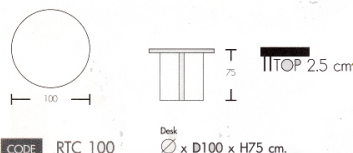

RTC 100

โต๊ะประชุมสำหรับ 3 ที่นั่ง

ชื่อสินค้า : RTC-100

หมวดหมู่สินค้า : โต๊ะประชุม

แบรนด์สินค้า : MONO

รายละเอียด : โต๊ะประชุม ทรงกลม ท็อปหนา 25 มม. ขนาด ก1000xล1000xส750มม. สามารถเลือกได้ 4 สี สีทาลวน, สีขาวลวน, สีบิช-ดำ, สีชอร์รี่-ดำ) โต๊ะประชุม โมโน