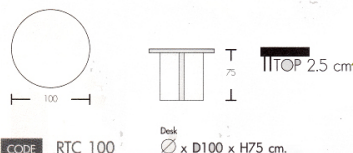

รายการสินค้า 42074::RTC-100

RTC 100

โต๊ะประชุมสำหรับ 3 ที่นั่ง

ชื่อสินค้า : RTC-100

หมวดหมู่สินค้า : โต๊ะประชุม

แบรนด์สินค้า : MONO

รายละเอียด : โต๊ะประชุม ทรงกลม ท็อปหนา 25 มม. ขนาด ก1000xล1000xส750มม. สามารถเลือกได้ 4 สี สีทาลวน, สีขาวลวน, สีบิช-ดำ, สีชอร์รี่-ดำ โต๊ะประชุม โมโน

RTC-100

รายละเอียด : โต๊ะประชุม ทรงกลม ท็อปหนา 25 มม. ขนาด ก1000xล1000xส750มม. สามารถเลือกได้ 4 สี สีทาลวน, สีขาวลวน, สีบิช-ดำ, สีชอร์รี่-ดำ โต๊ะประชุม โมโน (ไม่รวมเก้าอี้)

ราคา 4,400 บาท