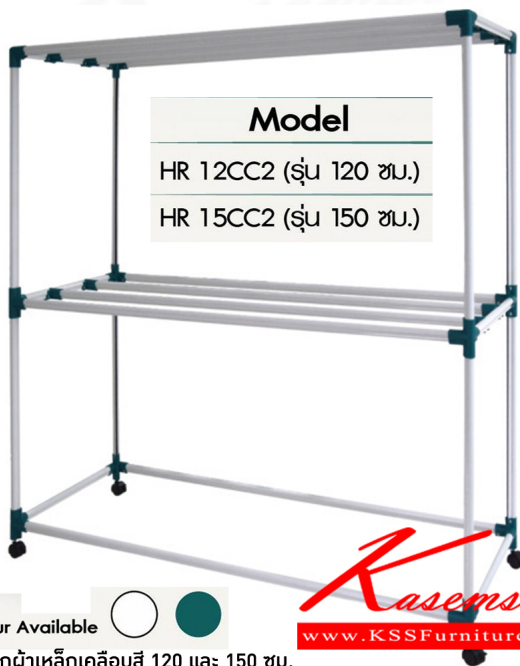

รายการสินค้า 60098::HR12CC2,HR15CC2(ราวตากผ้าเหล็กเคลือบสี 120 และ 50 ซม.)

Colour Available ☐ ☒
ราวตากผ้าเหล็กเคลือบสี 120 และ 150 ซม.

Model
ราวตากผ้าเหล็กเคลือบสี HR 15CC2 (ร่น 150 ซม.)

ราวตากผ้าเหล็กเคลือบสี 120 และ 150 ซม.
Dimension (cm) Colour Available ☐ ☒
HR 15CC2
ราวตากผ้าเหล็กเคลือบสี 150 ซม.
ขนาด (ซม.) : W 60 x L 150 x H 162 cm.

- High quality Polyethylene (PE) colour , colour coating material
- Strong Structure
- Simple Instruction
- Adjustable hanging rings for heavy duty
- Polypropylene Plastic (PP) connections: Bump resistance
- Mobility wheels
- Wheels come with lock function
- Maximum load 40 Kgs in weight distribution
- Colour options: White and Green

HR12CC2
HR15CC2