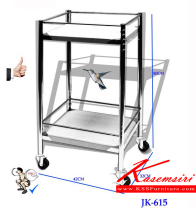

## รายการสินค้า 17046::JK-615

ชื่อสินค้า : JK-615

หมวดหมู่สินค้า : ชั้นสแตนเลส

แบรนด์สินค้า : JK

รายละเอียด : ชั้นบาร์ล้อ 2 ชั้น ขนาด440x360x820มม. มีล้อ ชั้นสแตนเลส เจค

### JK-615

รายละเอียด : ชั้นบาร์ล้อ 2 ชั้น ขนาด420x320x800มม. มีล้อ ชั้นสแตนเลส เจค

ราคา 2,500 บาท

บริษัท เกษมศิริเฟอร์นิเจอร์ จำกัด

เวลาทำการ 9:00-18:00 น. ทุกวันอาทิตย์

โทรศัพท์ : 02-403-1044, 02-403-1055 มือถือ : 083-082-8212