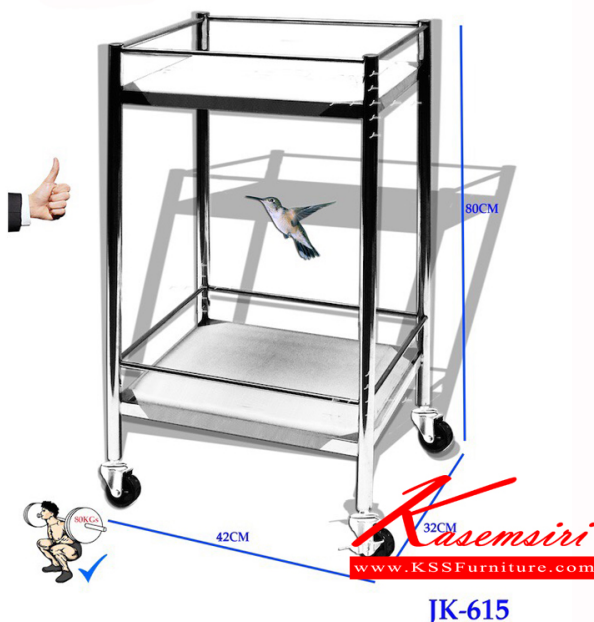

## รายการสินค้า 17046::JK-615

ชื่อสินค้า : JK-615

หมวดหมู่สินค้า : ชั้นสแตนเลส

แบรนด์สินค้า : JK

รายละเอียด : ชั้นบาร์ล้อ 2 ชั้น ขนาด440x360x820มม. มีล้อ ชั้นสแตนเลส เจค

### JK-615

รายละเอียด : ชั้นบาร์ล้อ 2 ชั้น ขนาด420x320x800มม. มีล้อ ชั้นสแตนเลส เจค

ราคา 2,500 บาท

บริษัท เกษมศิริเฟอร์นิเจอร์ จำกัด

เวลาทำการ 9:00-18:00 น. ทุกวันอาทิตย์

โทรศัพท์ : 02-403-1044, 02-403-1055 มือถือ : 083-082-8212