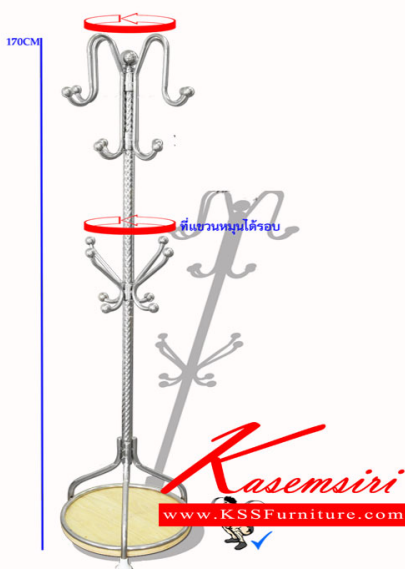

JK-318X 45CM

ชื่อสินค้า : JK-318X

หมวดหมู่สินค้า : ราวสแตนเลส

แบรนด์สินค้า : JK

รายละเอียด : เสาแขวนสแตนเลส ทรงระย้าแซนเดอเลียร์ ขนาด 45 X170 ซม. ราวสแตนเลส เจค

JK-318X

รายละเอียด : เสาแขวนสแตนเลส ทรงระย้าแซนเดอเลียร์ ขนาด 45 X170 ซม. ราวสแตนเลส เจค