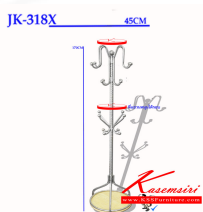

JK-318X 45CM

ชื่อสินค้า : JK-318X

หมวดหมู่สินค้า : ราวสแตนเลส

แบรนด์สินค้า : JK

รายละเอียด : เสาแขวนสแตนเลส ทรงระย้าแซนเดอเลียร์ ขนาด 45 X170 ซม. ราวสแตนเลส เจค

JK-318X

รายละเอียด : เสาแขวนสแตนเลส ทรงระย้าแซนเดอเลียร์ ขนาด 45 X170 ซม. ราวสแตนเลส เจค