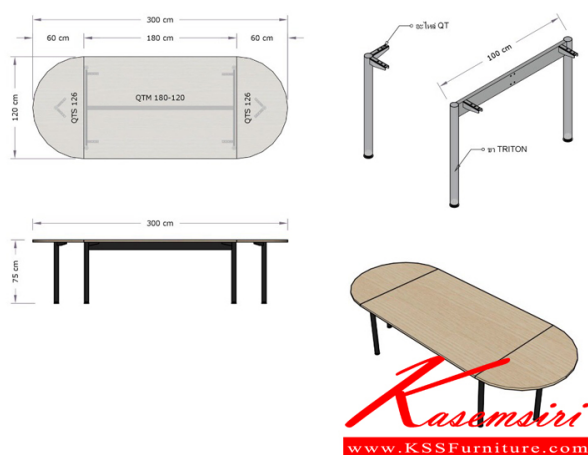

โต๊ะประชุมนอกแบบ VC-300

ขนาด 300x120x75 CM.

โต๊ะประชุมนอกแบบ VC-300

ขนาด 300x120x75 CM.

ชื่อสินค้า : VC-300

หมวดหมู่สินค้า : โต๊ะประชุม

แบรนด์สินค้า : VC

รายละเอียด : โต๊ะประชุมนอกแบบ ขนาด ก3000xล1200xส750มม. ก๊อป 25 ปิดผิวด้วยเมลามีน บังตาไม้
าเหล็ก เสา 2 นิ้วพ่นสี โต๊ะประชุม วีซี

VC-300(นอกแบบ)

รายละเอียด : โต๊ะประชุมนอกแบบ ขนาด ก3000xล1200xส750มม. ก๊อป 25 ปิดผิวด้วยเมลามีน บังตาไม้
าเหล็ก เสา 2 นิ้วพ่นสี โต๊ะประชุม วีซี

ราคา 11,700 บาท

เกษมศิริเฟอร์นิเจอร์ KssFurniture.com

เลขที่ 48/5-6 หมู่ที่ 2 ตำบล ปลายบาง อำเภอ บางกรวย จังหวัด นนทบุรี 11130