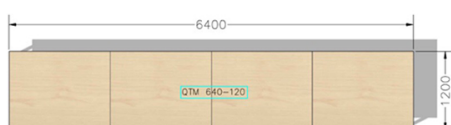

รายการสินค้า 403000050::VC-640

โต๊ะประชุมนอกแบบ VC-640

ขนาด 640x120x75 CM.