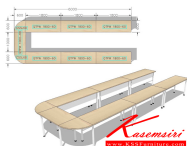

โต๊ะประชุมนอกแบบ VC-300

ขนาด 300x120x75 CM.

ชื่อสินค้า : VC-300

หมวดหมู่สินค้า : โต๊ะประชุม

แบรนด์สินค้า : VC

รายละเอียด : โต๊ะประชุมนอกแบบ ขนาด ก3000xล1200xส750มม. ก๊อป 25 ปิดผิวด้วยเมลามีน บังตาไม้
าเหล็ก เสา 2 นิ้วพ่นสี โต๊ะประชุม วีซี

โทร 02-403-1044, 02-403-1055 แฟกซ์ 02-403-1094 มือถือ 08-3082-8212, 06-5087-5098, 06-5087-5099

รายการสินค้า 624600010::VC-600

โต๊ะประชุมนอกแบบ VC-600

ขนาด 600x220x75 CM.

โต๊ะประชุมนอกแบบ VC-600

ขนาด 600x220x75 CM.

ชื่อสินค้า : VC-600

หมวดหมู่สินค้า : โต๊ะประชุม

แบรนด์สินค้า : VC

รายละเอียด : โต๊ะประชุมนอกแบบ ขนาด ก6000xล2200xส750มม. ท็อป 25 มิล ปิดผิวด้วยเมลามิน บังตาไม้
าเหล็ก เสา 2 นิ้วพ่นสี โต๊ะประชุม วีซี

VC-600(นอกแบบ)