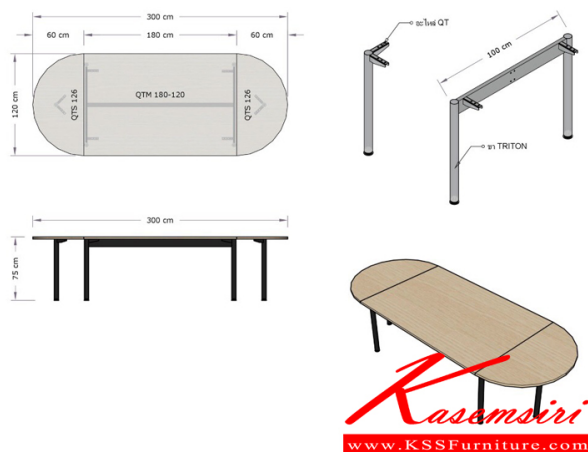

VC-18120

โต๊ะประชุมทรงเหลี่ยม

ขนาด1800x1200x750มม.

TOPหนา28มม.

VC-18120
โต๊ะประชุมทรงเหลี่ยม
ขนาด1800x1200x750มม.
TOPหนา28มม.

โต๊ะประชุมทรงเหลี่ยม
ขนาด 1800x1200x750มม.

ชื่อสินค้า : VC-18120

หมวดหมู่สินค้า : โต๊ะประชุม

แบรนด์สินค้า : VC

รายละเอียด : โต๊ะประชุมทรงเหลี่ยม ขนาด1800x1200x750มม. กว้างหนา28มม. ยาวหนา19มม. สีซอว์/ดำ
โต๊ะประชุม วีซี

VC-18120

รายละเอียด : โต๊ะประชุมทรงเหลี่ยม ขนาด1800x1200x750มม. กว้างหนา28มม. ยาวหนา19มม. สีซอว์/ดำ
โต๊ะประชุม วีซี

ราคา 5,500 บาท

VC-100150

รายละเอียด : โต๊ะประชุมทรงเหลี่ยม ขนาด1500x1000x750มม. ท็อปหนา25มม. ข้างหนา19มม. สีเชอร์รี่/ดำ
โต๊ะประชุม 5ซี

ราคา 4,200 บาท

รายการสินค้า 201500025::VC-300

โต๊ะประชุมนอกแบบ VC-300

ขนาด 300x120x75 CM.

โต๊ะประชุมนอกแบบ VC-300

ขนาด 300x120x75 CM.

ชื่อสินค้า : VC-300

หมวดหมู่สินค้า : โต๊ะประชุม

แบรนด์สินค้า : VC

รายละเอียด : โต๊ะประชุมนอกแบบ ขนาด ก3000xล1200xส750มม. ก๊อป 25 ปิดผิวด้วยเมลามีน บังตาไม้
าเหล็ก เสา 2 นิ้วพ่นสี โต๊ะประชุม วีซี