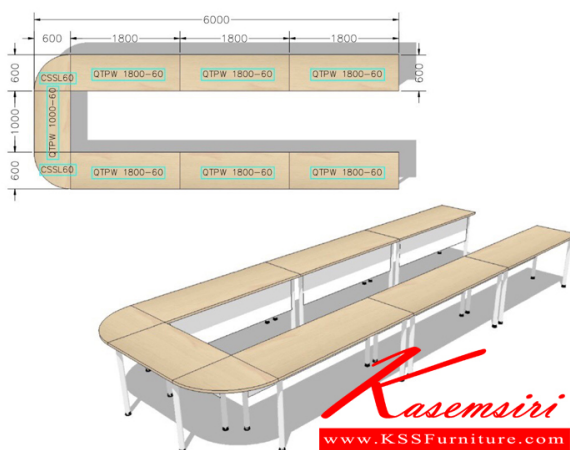

รายการสินค้า 624600010::VC-600

โต๊ะประชุมนอกแบบ VC-600

ขนาด 600x220x75 CM.

ขนาด 600x220x75 CM.

ชื่อสินค้า : VC-600

หมวดหมู่สินค้า : โต๊ะประชุม

แบรนด์สินค้า : VC

รายละเอียด : โต๊ะประชุมนอกแบบ ขนาด ก6000xล2200xส750มม. ท็อป 25 มิล ปิดผิวด้วยเมลามิน บังตาไม้
าเหล็ก เสา 2 นิ้วพ่นสี โต๊ะประชุม วีซี

VC-600(นอกแบบ)

รายละเอียด : โต๊ะประชุมนอกแบบ ขนาด ก6000xล2200xส750มม. ท็อป 25 มิล ปิดผิวด้วยเมลามิน บังตาไม้
าเหล็ก เสา 2 นิ้วพ่นสี โต๊ะประชุม วีซี

ราคา 35,800 บาท