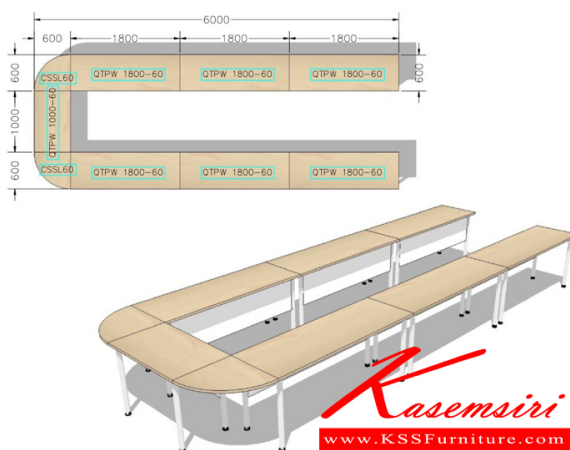

โต๊ะประชุมนอกแบบ VC-600

ขนาด 600x220x75 CM.

โต๊ะประชุมนอกแบบ VC-600
ขนาด 600x220x75 CM.

ชื่อสินค้า : VC-600

หมวดหมู่สินค้า : โต๊ะประชุม

แบรนด์สินค้า : VC

รายละเอียด : โต๊ะประชุมนอกแบบ ขนาด ก6000xล2200xส750มม. ท็อป 25 มิล ปิดผิวด้วยเมลามิน บังตาไม้
าเหล็ก เสา 2 นิ้วพ่นสี โต๊ะประชุม วีซี

VC-600(นอกแบบ)

รายละเอียด : โต๊ะประชุมนอกแบบ ขนาด ก6000xล2200xส750มม. ท็อป 25 มิล ปิดผิวด้วยเมลามิน บังตาไม้
าเหล็ก เสา 2 นิ้วพ่นสี โต๊ะประชุม วีซี

ราคา 35,800 บาท

เกษมศิริเฟอร์นิเจอร์ KssFurniture.com

เลขที่ 48/5-6 หมู่ที่ 2 ตำบล ปลายบาง อำเภอ บางกรวย จังหวัด นนทบุรี 11130