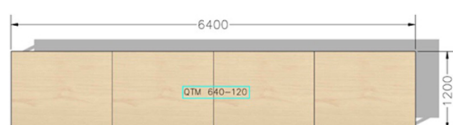

โต๊ะประชุมนอกแบบ VC-640

ขนาด 640x120x75 CM.

โต๊ะประชุมนอกแบบ VC-640
ขนาด 640x120x75 CM.

ชื่อสินค้า : VC-640

หมวดหมู่สินค้า : โต๊ะประชุม

แบรนด์สินค้า : VC

รายละเอียด : โต๊ะประชุมนอกแบบ ขนาด ก6400xล1200xส750มม. ก๊อป 25 มิล ปิดผิวด้วยเมลามิน บังตาไม้
าเหล็ก เสา 2 นิ้วพ่นสี มีคาน ใต้ล่าง โต๊ะประชุม 5ซี่

VC-640(นอกแบบ)

รายละเอียด : โต๊ะประชุมนอกแบบ ขนาด ก6400xล1200xส750มม. ก๊อป 25 มิล ปิดผิวด้วยเมลามิน บังตาไม้
าเหล็ก เสา 2 นิ้วพ่นสี มีคาน ใต้ล่าง โต๊ะประชุม 5ซี่

ราคา 23,300 บาท

เกษมศิริเฟอร์นิเจอร์ KssFurniture.com