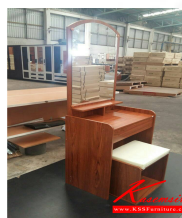

### โต๊ะเครื่องแป้ง BL-803

ขนาด 60x40x170 CM.

โต๊ะเครื่องแป้ง BL-803  
ขนาด 60x40x170 CM.

ชื่อสินค้า : BL-803

หมวดหมู่สินค้า : โต๊ะแป้ง

แบรนด์สินค้า : PSP

รายละเอียด : โต๊ะแป้งพร้อม เก้าอี้стул รุ่น BL-803 ขนาด ก600xล400xส1700 มม. มี 3 สี (มีซ สัก ีอีค ซิลิค) โต๊ะแป้ง พิวสพี