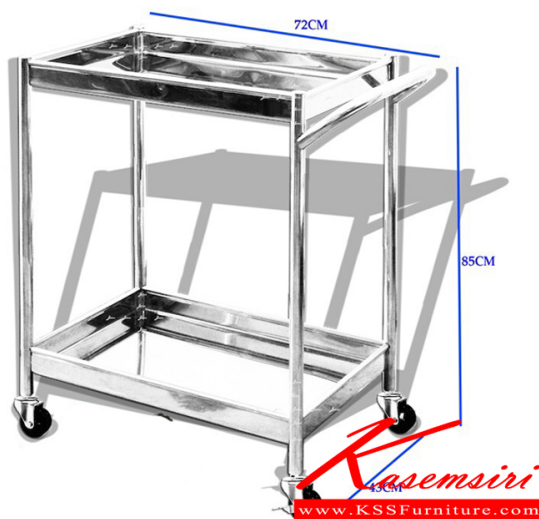

### JK-607-2 W72xD43xH85 CM.

JK-607-2 W72xD43xH85 CM.

ชื่อสินค้า : JK-607-2

หมวดหมู่สินค้า : ชั้นสแตนเลส

แบรนด์สินค้า : JK

รายละเอียด : ชั้นล้อเลื่อนขอบสูง 2 ชั้น มีราวจับยื่น ขนาด 720X430X850 มม. ชั้นสแตนเลส เจค

#### JK-607-2

รายละเอียด : ชั้นล้อเลื่อนขอบสูง 2 ชั้น มีราวจับยื่น ขนาด 720X430X850 มม. ชั้นสแตนเลส เจค

ราคา 4,000 บาท

บริษัท เกษมศิริเฟอร์นิเจอร์ จำกัด

เวลาทำการ 9:00-18:00 น. ทุกวันอาทิตย์

โทรศัพท์ : 02-403-1044, 02-403-1055 มือถือ : 083-082-8212