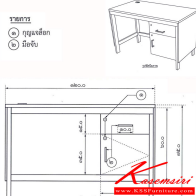

### รายการ

- ๑ กุญแจล็อก
- ๒ มือจับ

ชื่อสินค้า : VC-S13

หมวดหมู่สินค้า : โต๊ะราชการ

แบรนด์สินค้า : VC

รายละเอียด : โต๊ะทำงานระดับเจ้าหน้าที่ 1 ลิ้นชัก 1บานเปิดด้านขวา ขนาด 1200X600X750 มม.

งานและขาเป็นเหล็ก โต๊ะราชการ วีซี

### VC-S13

รายละเอียด : โต๊ะทำงานระดับเจ้าหน้าที่ 1 ลิ้นชัก 1บานเปิดด้านขวา ขนาด 1200X600X750 มม.

งานและขาเป็นเหล็ก โต๊ะราชการ วีซี

ราคา 8,000 บาท

เกษมศิริเฟอร์นิเจอร์ KssFurniture.com

เลขที่ 48/5 หมู่ที่ 2 ตำบล ปลายบาง อำเภอ บางกรวย จังหวัด นนทบุรี 11130