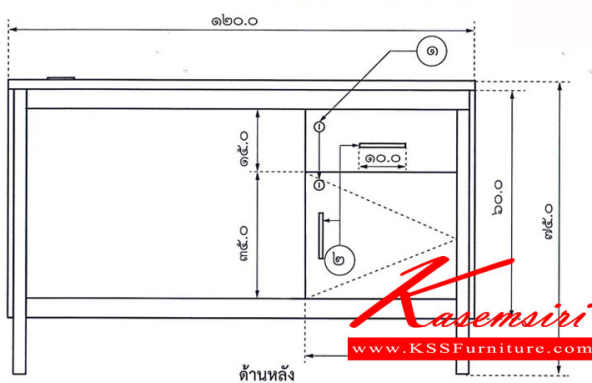

### รายการ

- ๑ กุญแจล็อก
- ๒ มือจับ

ชื่อสินค้า : VC-S13

หมวดหมู่สินค้า : โต๊ะราชการ

แบรนด์สินค้า : VC

รายละเอียด : โต๊ะทำงานระดับเจ้าหน้าที่ 1 ลิ้นชัก 1บานเปิดด้านขวา ขนาด 1200X600X750 มม.

งานและขาเป็นเหล็ก โต๊ะราชการ วีซี