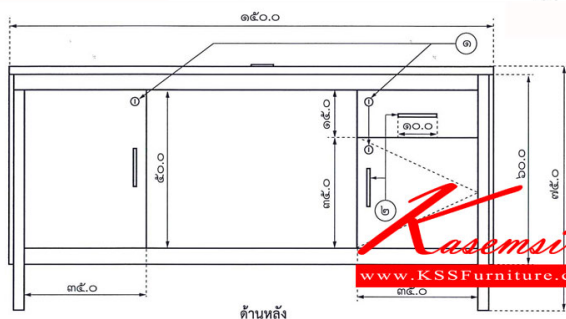

รายการ

- ๑ กุญแจล็อก
- ๒ มือจับ

รูปทัศนียภาพ

ด้านหลัง

ชื่อสินค้า : VC-S14 (ชั้นต่ำ 20 ตัว)

หมวดหมู่สินค้า : โต๊ะราชการ

แบรนด์สินค้า : VC

รายละเอียด : โต๊ะทำงานระดับฟ้าย ขนาด 1500X600X750 มม. มีลิ้นชัก1ลิ้นชักด้านขวาและบานเปิดปิดซ้ายขวา และขาเป็นเหล็ก โต๊ะราชการ วีซี

VC-S14 (ชั้นต่ำ 20 ตัว)

รายละเอียด : โต๊ะทำงานระดับฟ้าย ขนาด 1500X600X750 มม. มีลิ้นชัก1ลิ้นชักด้านขวาและบานเปิดปิดซ้ายขวา และขาเป็นเหล็ก โต๊ะราชการ วีซี

ราคา 11,400 บาท

เกษมศิริเฟอร์นิเจอร์ KssFurniture.com