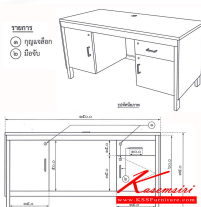

รายการ

- ๑ กุญแจล็อก
- ๒ มือจับ

รูปทัศนียภาพ

ด้านหลัง

ชื่อสินค้า : VC-S14 (ชั้นต่ำ 20 ตัว)

หมวดหมู่สินค้า : โต๊ะราชการ

แบรนด์สินค้า : VC

รายละเอียด : โต๊ะทำงานระดับฟ้าย ขนาด 1500X600X750 มม. มีลิ้นชัก1ลิ้นชักด้านขวาและบานเปิดปิดซ้ายขวา และขาเป็นเหล็ก โต๊ะราชการ วีซี

VC-S14 (ชั้นต่ำ 20 ตัว)

รายละเอียด : โต๊ะทำงานระดับฟ้าย ขนาด 1500X600X750 มม. มีลิ้นชัก1ลิ้นชักด้านขวาและบานเปิดปิดซ้ายขวา และขาเป็นเหล็ก โต๊ะราชการ วีซี

ราคา 11,400 บาท

เกษมศิริเฟอร์นิเจอร์ KssFurniture.com