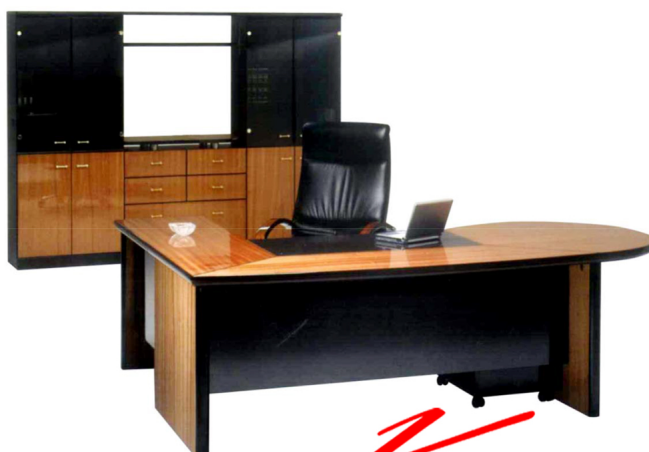

หมวดหมู่สินค้า : ชุดโต๊ะทำงาน

แบรนด์สินค้า : PERFECT

รายละเอียด : ชุดโต๊ะทำงาน ขนาด 2 เมตร ประกอบด้วย

โต๊ะทำงาน AT-200 ขนาด ก2000xล1000xส750 มม.

ข้างโต๊ะ 120-ATS ขนาด ก1200xล450xส700 มม.

เอกสาร ATS-181 ก1810xล400xส1660 มม.
 ชุดโต๊ะทำงาน เพอร์เฟ็คท์

AT-200

รายละเอียด : โต๊ะทำงาน AT-200 ขนาด ก2000xล1000xส750 มม. ชุดโต๊ะทำงาน เฟอร์พีกท์

ราคา 42,700 บาท

รายการสินค้า 72065::ES-8

ES8-R W240x D188x H75mm.

โต๊ะทำงานสำหรับผู้บริหาร

Kasemsiri
www.KSSFurniture.com

แบรนด์สินค้า : PERFECT

รายละเอียด : ชุดโต๊ะทำงาน ขนาด 2.4เมตร ประกอบด้วย

โต๊ะทำงาน ES-8L,R พร้อมตู้ลิ้นชัก ขนาด ก2400xล1880xส750 มม.

ตู้เอกสาร ES-12 ก2440xล450xส1800 มม.
ชุดโต๊ะทำงาน เฟอร์เฟ็คท์

ES-12(HI-GLOSS)