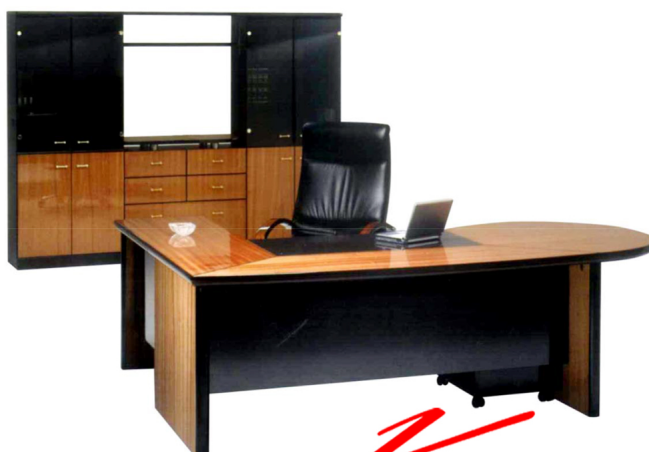

ES8-R W240x D188x H75mm.

โต๊ะทำงานสำหรับผู้บริหาร

Kasemsiri
www.KSSFurniture.com

ES8-R W240x D188x H75mm.
โต๊ะทำงานสำหรับผู้บริหาร

ES8-L W240x D188x H75mm.
โต๊ะทำงานสำหรับผู้บริหาร

ES-12 W244x D45x H180mm.
ตู้ลิ้นชักด้านหน้าโต๊ะทำงาน

ES-8

ชื่อสินค้า : ES-8

หมวดหมู่สินค้า : ชุดโต๊ะทำงาน

แบรนด์สินค้า : PERFECT

รายละเอียด : ชุดโต๊ะทำงาน ขนาด 2.4เมตร ประกอบด้วย

โต๊ะทำงาน ES-8L,R พร้อมตู้ลิ้นชัก ขนาด ก2400xล1880xส750 มม.

ตู้เอกสาร ES-12 ก2440xล450xส1800 มม.
ชุดโต๊ะทำงาน เฟอร์นิเจอร์

ES-12(HI-GLOSS)

รายละเอียด : ตู้เอกสาร ES-12 ก2440xล450xส1800 มม. ชุดโต๊ะทำงาน เฟอร์นิเจอร์

ราคา 76,700 บาท

ES-12(VENEER)

รายละเอียด : โต๊ะทำงาน ES-8L,R พร้อมตู้ลิ้นชัก ขนาด ก2440xล450xส1800 มม. ชุดโต๊ะทำงาน เพอร์เฟ็คท์

ราคา 79,600 บาท

ES-8L-R(HI-GROSS)

รายละเอียด : โต๊ะทำงาน ES-8L,R พร้อมตู้ลิ้นชัก ขนาด ก2400xล1880xส750 มม. ชุดโต๊ะทำงาน เพอร์เฟ็คท์

ราคา 77,000 บาท

ES-8L-R(VENEER)

รายละเอียด : โต๊ะทำงาน ES-8L,R พร้อมตู้ลิ้นชัก ขนาด ก2400xล1880xส750 มม. ชุดโต๊ะทำงาน เพอร์เฟ็คท์