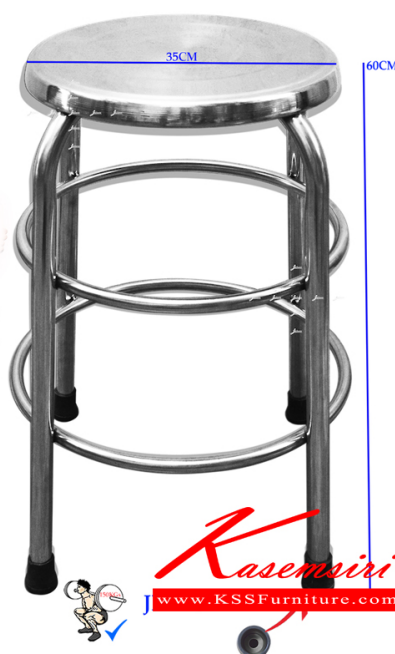

## รายการสินค้า 71001::JK-113R2

JK-113R2

JK-113R2

ชื่อสินค้า : JK-113R2

หมวดหมู่สินค้า : เก้าอี้สแตนเลส

แบรนด์สินค้า : JK

รายละเอียด : เก้าอี้สแตนเลสกลมหน้าเรียบใหญ่ เส้นผ่านศูนย์กลาง 360 มม. สูง 600 มม.

เพิ่มความแข็งแรงด้วยห่วงล้อคชา 2 ห่วง

### JK-113R2

รายละเอียด : เก้าอี้สแตนเลสกลมหน้าเรียบใหญ่ เส้นผ่านศูนย์กลาง 360 มม. สูง 600 มม.

เพิ่มความแข็งแรงด้วยห่วงล้อคชา 2 ห่วง

ราคา 1,600 บาท

เกษมศิริเฟอร์นิเจอร์ KssFurniture.com

เลขที่ 48/5 หมู่ที่ 2 ตำบล ปลายบาง อำเภอ บางกรวย จังหวัด นนทบุรี 11130