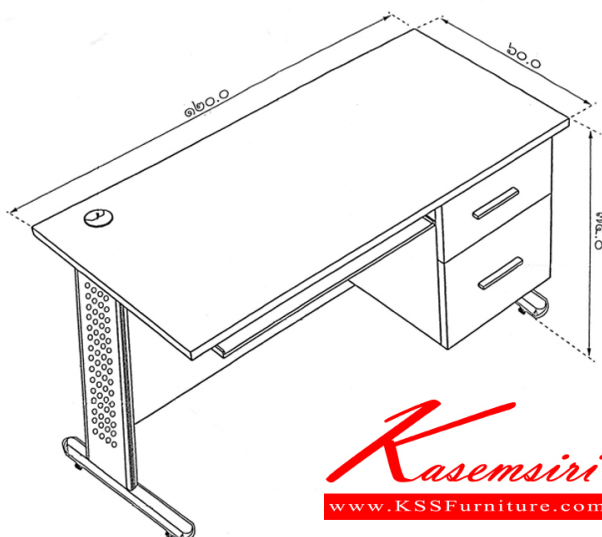

โต๊ะคอมพิวเตอร์ : VC-COM1260

ขนาด 120 x 60 x 75 cm.

Kasemsiri
www.KSSFurniture.com

ชื่อสินค้า : VC-COM1260

หมวดหมู่สินค้า : โต๊ะราชการ

แบรนด์สินค้า : VC

รายละเอียด : โต๊ะคอมพิวเตอร์ 2 ลี้นชักขวา ขนาด ก1200Xล600Xล750 มม. มีคีย์บอร์ด (ขาเหล็ก 55 ซม.)

โต๊ะราชการ วีซี

VC-COM1260

รายละเอียด : โต๊ะคอมพิวเตอร์ 2 ลี้นชักขวา ขนาด ก1200Xล600Xล750 มม. มีคีย์บอร์ด (ขาเหล็ก 55 ซม.)

โต๊ะราชการ วีซี

ราคา 5,900 บาท

เกษมศิริเฟอร์นิเจอร์ KssFurniture.com

เลขที่ 48/5 หมู่ที่ 2 ตำบล ปลายบาง อำเภอ บางกรวย จังหวัด นนทบุรี 11130