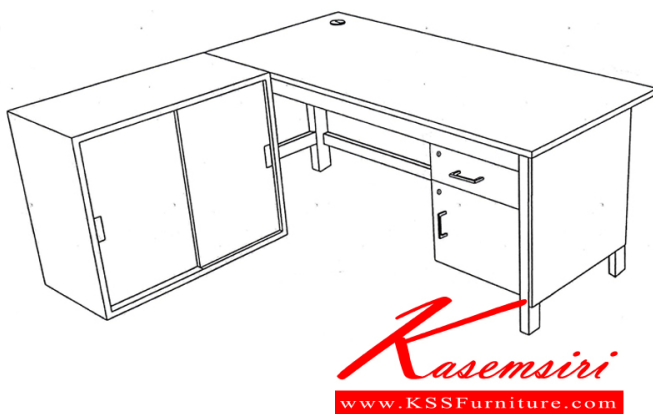

### โต๊ะสำนักงาน : VC-S11

โต๊ะสำนักงาน : VC-S11

ชื่อสินค้า : VC-S11

หมวดหมู่สินค้า : โต๊ะราชการ

แบรนด์สินค้า : VC

รายละเอียด : โต๊ะทำงานระดับแผนก ประกอบด้วย โต๊ะตรงขนาด ก1800Xa800Xa750 มม.

มีลิ้นชักข้าง1ลิ้นชัก/ประตูบานเปิด1บาน) ตู้ข้างบานเลื่อน ขนาด ก900Xa450Xa750 มม. คานและขาเป็นเหล็ก โต๊ะราชการ วีซี

### VC-S11

รายละเอียด : โต๊ะทำงานระดับแผนก ประกอบด้วย โต๊ะตรงขนาด ก1800Xa800Xa750 มม.

มีลิ้นชักข้าง1ลิ้นชัก/ประตูบานเปิด1บาน) ตู้ข้างบานเลื่อน ขนาด ก900Xa450Xa750 มม. คานและขาเป็นเหล็ก โต๊ะราชการ วีซี

ราคา 12,100 บาท