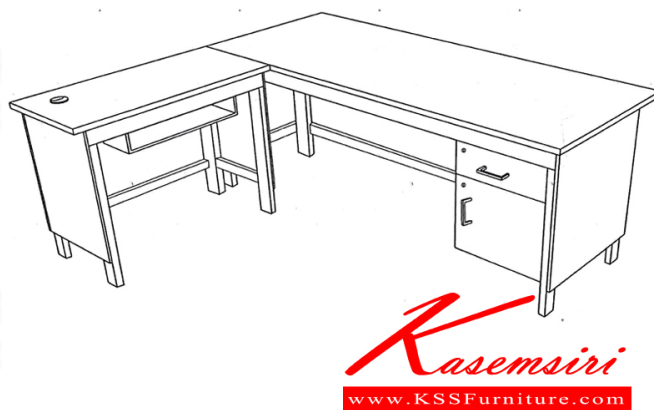

### โต๊ะสำนักงาน : VC-S12

โต๊ะสำนักงาน : VC-S12

ชื่อสินค้า : VC-S12

หมวดหมู่สินค้า : โต๊ะราชการ

แบรนด์สินค้า : VC

รายละเอียด : โต๊ะระดับกอง ประกอบด้วย โต๊ะตรงขนาด ก2000 Xa800Xa750

ม.(มีลิ้นชักข้าง1ลิ้นชัก/ประตูบานเปิด1บาน) โต๊ะต่อข้างพร้อมแป้นวาง ขนาด ก900Xa450Xa750 มม.

### VC-S12

รายละเอียด : โต๊ะระดับกอง ประกอบด้วย โต๊ะตรงขนาด ก2000 Xa800Xa750

ม.(มีลิ้นชักข้าง1ลิ้นชัก/ประตูบานเปิด1บาน) โต๊ะต่อข้างพร้อมแป้นวาง ขนาด ก900Xa450Xa750

ม.คานและขาเป็นเหล็ก โต๊ะราชการ วีซี

ราคา 13,400 บาท