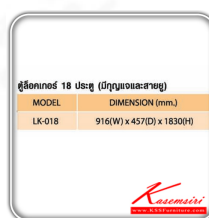

ตู้ล็อกเกอร์ 18 ประตู (มีกุญแจและสายยู)