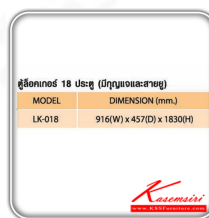

ตู้ล็อกเกอร์ 18 ประตู (มีกุญแจและสายยู)

MODEL DIMENSION (mm.)

LK-018 916(W) x 457(D) x 1830(H)