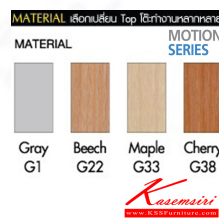

รายการสินค้า 29061::MT840-OP

MT840 OP W80xD40xH83CM. MOTION SERIES

ชื่อสินค้า : MT840-OP

หมวดหมู่สินค้า : ตู้เอกสาร-สำนักงาน

แบรนด์สินค้า : MONO

รายละเอียด : ตู้เอกสารบานเปิด ขนาด ก800xล400xส830มม. ท้อป25 มม. เมลามีน มือจับ PP. สีบรอนด์
ตู้เอกสาร-สำนักงาน โมโน ตู้เอกสาร-สำนักงาน โมโน

MT840-OP

รายละเอียด : ตู้เอกสารบานเปิด ขนาด ก800xล400xส830มม. ท้อป25 มม. เมลามีน มือจับ PP. สีบรอนด์
ตู้เอกสาร-สำนักงาน โมโน ตู้เอกสาร-สำนักงาน โมโน

ราคา 4,700 บาท