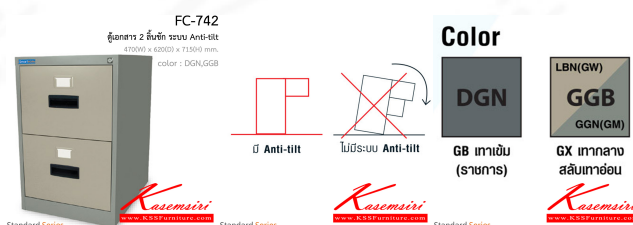

### FC-742

ตู้เอกสาร 2 ชั้นชัก ระบบ Anti-tilt

470(W) x 620(D) x 715(H) mm.

color : DGN,GGB

Standard Series

**Kasemsiri**  
www.KSSFurniture.com

ชื่อสินค้า : FC-742

หมวดหมู่สินค้า : ตู้เอกสารเหล็ก

แบรนด์สินค้า : Smart FORM

รายละเอียด : ตู้เอกสาร 2 ชั้นชัก ขนาด ก470xล620xส715 มม. มีสี(สีเทาเข้มราชการ,สีเทากลางสลับเทาอ่อน) ตู้เอกสารเหล็ก Smart FORM

### FC-742(สีเทาเข้มราชการ)

รายละเอียด : ตู้เอกสาร 2 ชั้นชัก ขนาด ก470xล620xส715 มม. สีเทาเข้มราชการ ตู้เอกสารเหล็ก Smart FORM

ราคา 3,500 บาท

### FC-742(สีเทากลางสลับเทาอ่อน)

**รายละเอียด :** ตู้เอกสาร2ลิ้นชัก ขนาด ก470xล620xส715 มม. สีเทากลางสลับเทาอ่อน ตู้เอกสารเหล็ก Smart ORM

ราคา 3,500 บาท

บริษัท เกษมศิริเฟอร์นิเจอร์ จำกัด

เวลาทำการ 9:00-18:00 น. ทุกวันอาทิตย์