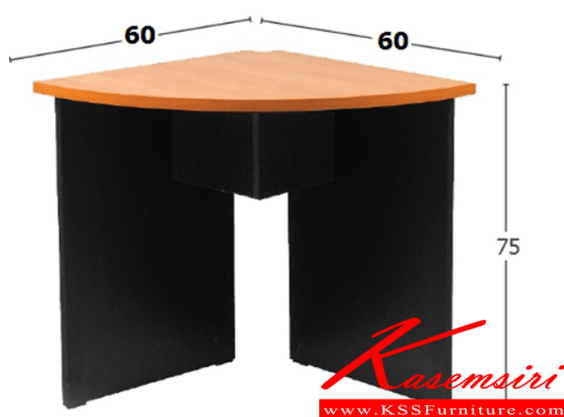

โต๊ะเข้ามุม VC-60-1 W60xD60xH75 CM.

โต๊ะเข้ามุม VC-60-1
W60xD60xH75 CM.

ชื่อสินค้า : VC-60-1

หมวดหมู่สินค้า : โต๊ะสำนักงานเมลามีน

แบรนด์สินค้า : VC

รายละเอียด : โต๊ะสำนักงานเมลามีน ท็อปเป็นเมลามีน ท็อปหนา 25 มิล ขา19 มิล ขนาด ก600xล600xส750 ม. โต๊ะสำนักงานเมลามีน วีซี

VC-60-1

รายละเอียด : โต๊ะสำนักงานเมลามีน ท็อปเป็นเมลามีน ท็อปหนา 25 มิล ขา19 มิล ขนาด ก600xล600xส750 ม. โต๊ะสำนักงานเมลามีน วีซี

ราคา 2,500 บาท

เกษมศิริเฟอร์นิเจอร์ KssFurniture.com

เลขที่ 48/5-6 หมู่ที่ 2 ตำบล ปลายบาง อำเภอ บางกรวย จังหวัด นนทบุรี 11130