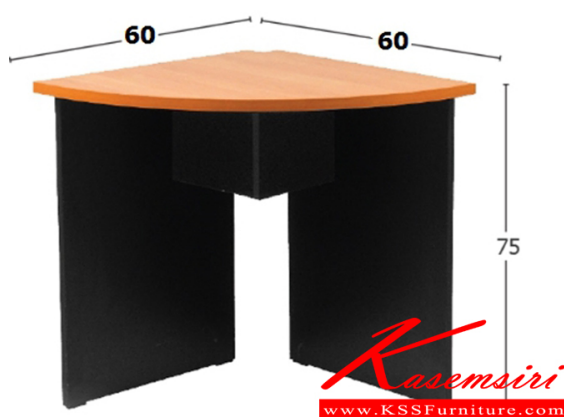

### โต๊ะเข้่ามุม VC-60-1 W60xD60xH75 CM.

โต๊ะเข้่ามุม VC-60-1  
W60xD60xH75 CM.

ชื่อสินค้า : VC-60-1

หมวดหมู่สินค้า : โต๊ะสำนักงานเมลามีน

แบรนด์สินค้า : VC

รายละเอียด : โต๊ะสำนักงานเมลามีน ท็อปเป็นเมลามีน ท็อปหนา 25 มิล ขา19 มิล ขนาด ก600xล600xส750 ม. โต๊ะสำนักงานเมลามีน วีซี