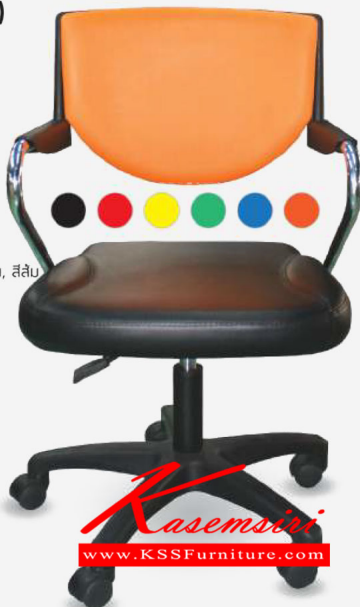

LF-A-01 ALPHA (ที่พนักพลาสติก)

เก้าอี้สำนักงาน

โครงเหล็ก 1.5 mm., พนักพิง PP ดำ

ขา PP, เบาะ AW-PVC

Size : 51W x 51D x 85H cm.

LF-B-01 BETA (มีเบาะหลัง)

เก้าอี้สำนักงาน

โครงเหล็ก 1.5 mm., พนักพิง PP + เบาะเสริมสี,

ขา PP, เบาะ AW-PVC

Size : 51W x 51D x 85H cm.

Color : สีดำ, สีแดง, สีเหลือง, สีเขียว, สีน้ำเงิน, สีส้ม

ชื่อสินค้า : LF-A-B-01

หมวดหมู่สินค้า : เก้าอี้สำนักงาน

แบรนด์สินค้า : HJK

รายละเอียด : เก้าอี้สำนักงาน ขนาด ก510xล510xส850มม. โครงเหล็ก 1.5 mm. พนักพิง PP ดำ ขา PP เบาะ W-PVC เลือกสีได้ สีดำ สีแดง สีเหลือง สีเขียว สีน้ำเงิน ส้ม เก้าอี้สำนักงาน โอมจังทิม เก้าอี้สำนักงาน ฮมจังทิม

LF-A-01(ไม่มีเบาะหลัง)

รายละเอียด : เก้าอี้สำนักงาน ขนาด ก510xล510xส850มม. โครงเหล็ก 1.5 mm. พนักพิง PP ดำ ขา PP เบาะ W-PVC เลือกสีได้ สีดำ สีแดง สีเหลือง สีเขียว สีน้ำเงิน ส้ม เก้าอี้สำนักงาน โอมจังทิม

ราคา 1,200 บาท

LF-B-01(มีเบาะหลัง)

รายละเอียด : เก้าอี้สำนักงาน ขนาด ก510xล510xส850มม. โครงเหล็ก 1.5 mm. พนักพิง PP ดำ ขา PP เบาะ W-PVC เลือกลีโต้ สีดำ สีแดง สีเหลือง สีเขียว สีน้ำเงิน สีส้ม เก้าอี้สำนักงาน โอมงทั้งม เก้าอี้สำนักงาน วมงทั้งม