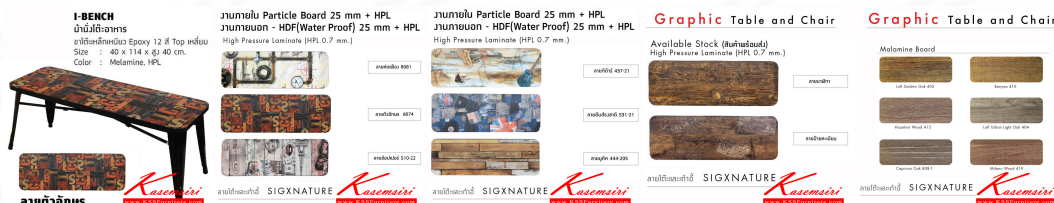

## รายการสินค้า 43320020::I-BENCH

### I-BENCH

ม้านั่งโต๊ะอาหาร

ขาโต๊ะเหล็กเหนียว Epoxy 12 สี Top เหลี่ยม

Size : 40 x 114 x สูง 40 cm.

Color : Melamine, HPL

ลายตัวอักษร

Kasemairi  
www.KSSFurniture.com

ชื่อสินค้า : I-BENCH

หมวดหมู่สินค้า : โต๊ะอเนกประสงค์

แบรนด์สินค้า : HJK

รายละเอียด : ม้านั่งโต๊ะอาหาร ขนาด ก400xล1140xส400มม. ขาโต๊ะเหล็กเหนียว Epoxy 12สี ท็อปเหลี่ยม โต๊ะอเนกประสงค์ โอมจังกึม